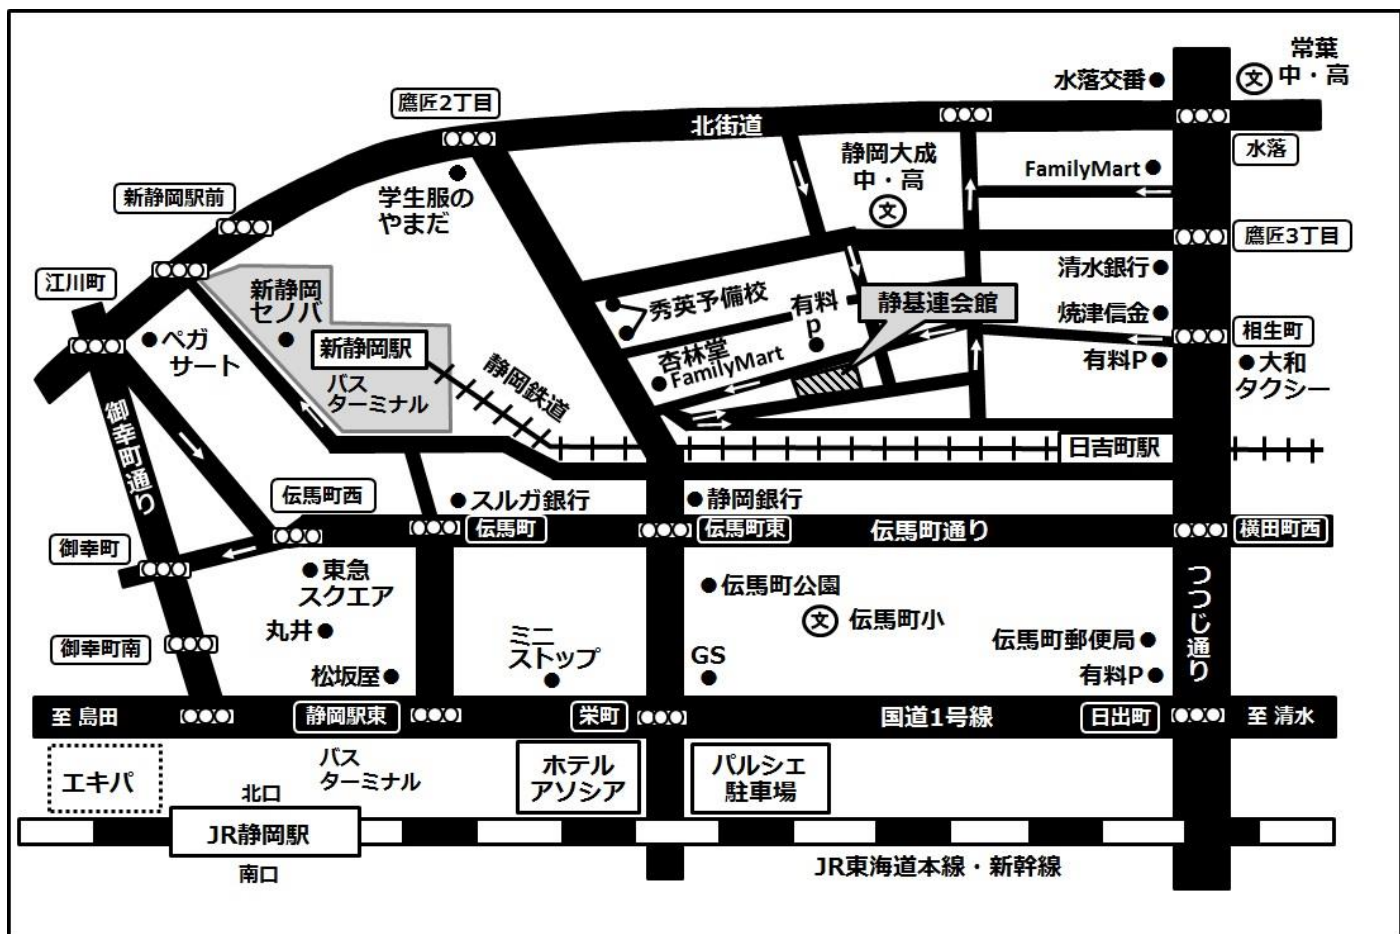

静基連会館

静岡市葵区鷹匠 2 丁目 17-5
TEL (054) 254-1012
静岡駅北口より徒歩 10 分
新静岡駅(新静岡セノバ)より徒歩 5 分

講習会場は 3 階です。

駐車場につきましては、受講者専用の駐車場はございません。お車でお越しの場合は周辺の有料パーキングを利用して下さい。

なお、自転車、バイクにつきましては、会場 1 階駐車場内に駐輪場がありますので、そちらに停めて下さい。

昼食は、講習会場内を利用して頂けます。

会場近くに新静岡セノバ、飲食店、コンビニ等があります。

朝、弁当業者がお昼にお弁当と交換になるチケットを販売に来ますので、そちらもご利用下さい。

外に出られる方は休憩時間が短いので、午後の講義に間に合うようお願いします。

館内は禁煙となっており喫煙所はございませんのでご了承ください。

会場内の貴重品、その他のトラブルにつきましては一切の責任を負いかねますので、それぞれの管理に十分注意して下さい。

その他にお問い合わせがある場合は联合会 tel (054) 254-1012 までお願いします。